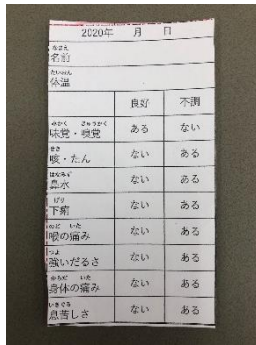

しんがた たいさく
●新型コロナウイルス対策について●

4月7日に緊急事態宣言が発令されてから約一か月、それまでの自粛に加え中止や制限なども行われ、日常生活に大きな影響を受けました。

これらは全て新型コロナウイルス感染症のさらなる拡大を防ぐためですので、致し方ありません。

施設でも感染拡大防止の観点から、職員を含め毎朝の健康チェック、アルコール消毒とマスクの着用、部屋の窓を開け常に換気を行なう、3密を避ける為に朝礼・終礼の小グループ化や食事時間の二部制などの対策を行っています。

毎朝の
健康チェック

今後も、登所される皆様の健康を維持できるように努めてまいります。

まだまだ先が見えない新型コロナウイルス。皆様もご自身はもちろん、周りの大切な人を守るためにも感染防止に努めて、少しでも早く終息するようがんばりましょう！

(佐々木)